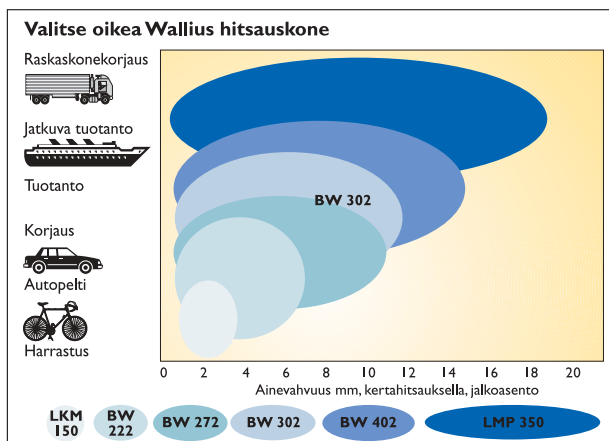

WALLIUS HITSAUSKONEET

Wallius Hitsauskoneet Oy,
Muurlantie 510, 25130 Muurla
puh. (02) 728 000, fax (02) 728 0040
wallius@wallius.com
www.wallius.com