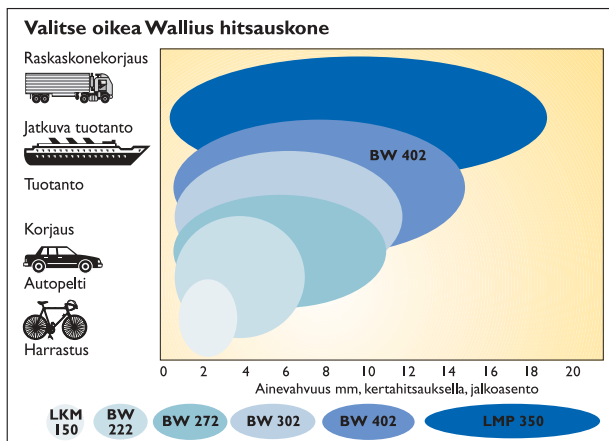

WALLIUS HITSAUSKONEET

Wallius Hitsauskoneet Oy,
Muurlantie 510, 25130 Muurla
puh. (02) 728 000, fax (02) 728 0040
wallius@wallius.com
www.wallius.com